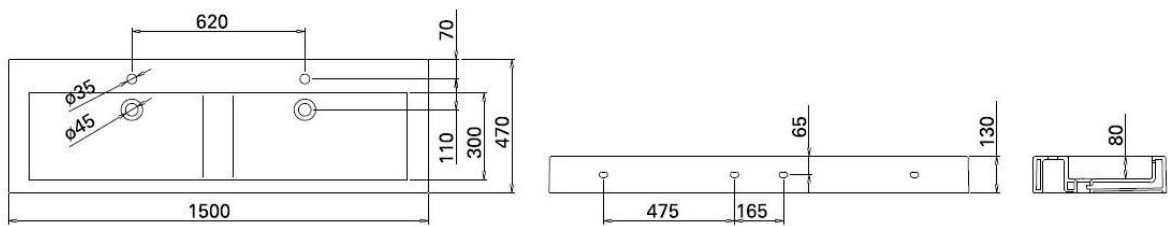

LAVATÓRIOS DE POUSAR

lavabos sobre mueble
basins to place
vasque à poser

Plan

108830
lavatório 150
lavabo 150
150 wash basin